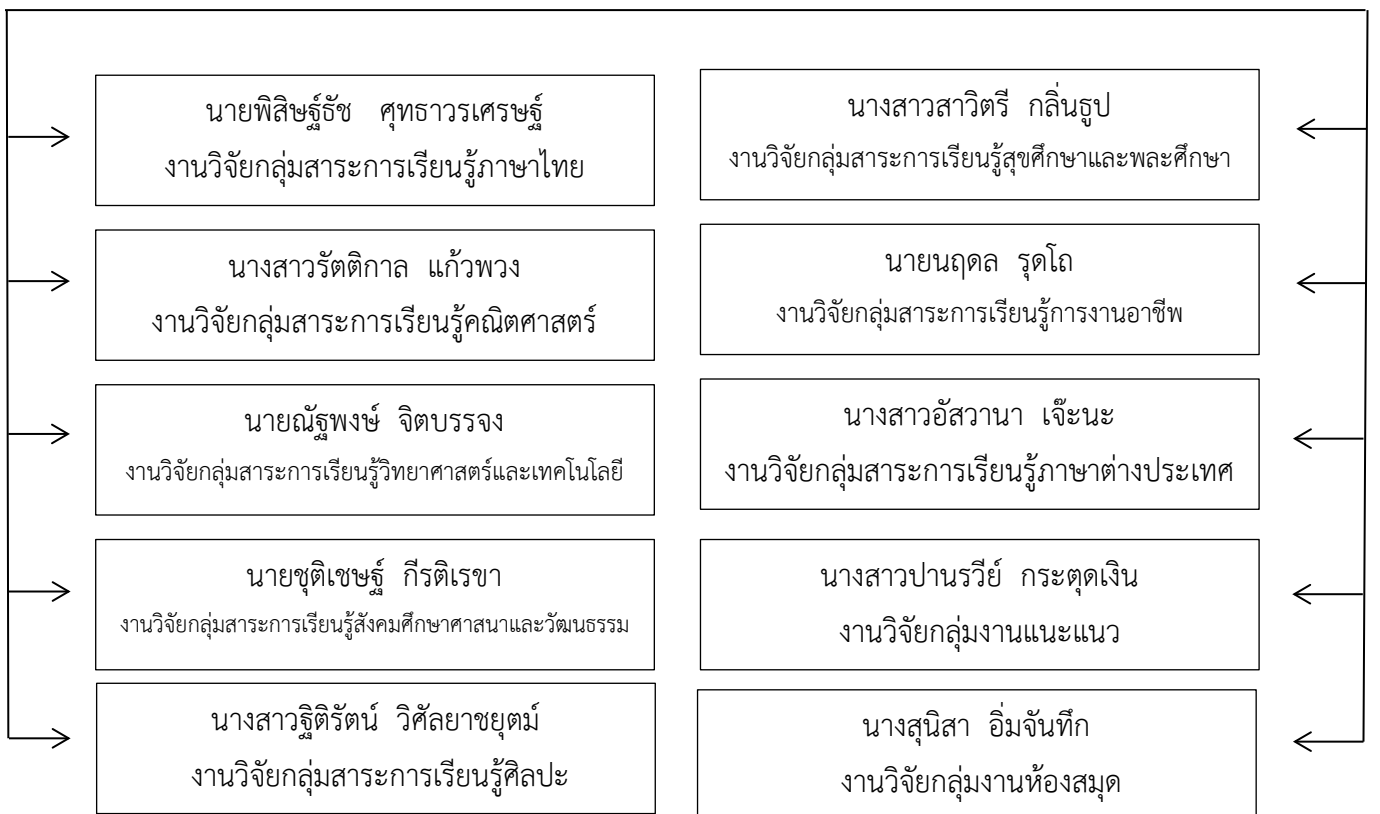

แผนผังโครงสร้าง

งานวิจัยพัฒนาคุณภาพการศึกษา และชุมชนแห่งการเรียนรู้ทางวิชาชีพ (PLC)

ปีการศึกษา 2564

นายสุรศักดิ์ การุญ
ผู้อำนวยการโรงเรียน

นางสุพัฒตรา ไชยเมือง
รองผู้อำนวยการกลุ่มบริหารวิชาการ

นางอ้อมเดือน ผ่องศรีนวล
ผู้ช่วยผู้อำนวยการกลุ่มบริหารวิชาการ

นายวิฑูรย์ สันนา
หัวหน้างานวิจัยพัฒนาคุณภาพการศึกษา / PLC

นายศุภสิทธิ์ คำคุณ
รองหัวหน้างานวิจัยพัฒนาคุณภาพการศึกษา / PLC